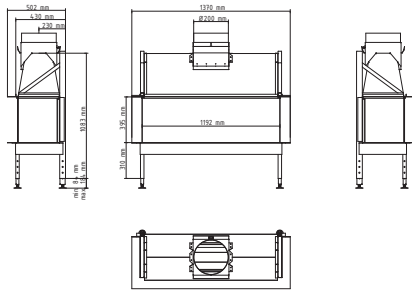

CONTROL OPTIONS

Custom length

Gas and CO detectors

Ceramic or antireflective glass (or no glass)

SINATRA

	1200 mm 47 1/4"	1600 mm 63"	2000 mm 78 3/4"	2400 mm 94 1/2"
	(NG) max. 10.3 kW 35 145 BTU/h (LPG) max. 9.5 kW 32 415 BTU/h	(NG) max. 15.0 kW 51 185 BTU/h (LPG) max. 14.3 kW 48 794 BTU/h	(NG) max. 19.7 kW 67 219 BTU/h (LPG) max. 19.0 kW 64 831 BTU/h	(NG) max. 19.8 kW 67 560 BTU/h (LPG) max. 20.0 kW 68 243 BTU/h
	(NG) max. 1.09 m³/h 38.5 ft³/h (LPG) max. 0.75 kg/h 1.65 lbs/h	(NG) max. 1.58 m³/h 55.8 ft³/h (LPG) max. 1.12 kg/h 2.47 lbs/h	(NG) max. 2.09 m³/h 73.8 ft³/h (LPG) max. 1.50 kg/h 3.31 lbs/h	(NG) max. 2.09 m³/h 73.8 ft³/h (LPG) max. 1.57 kg/h 3.46 lbs/h
	Conventional			
	230 V / [US] 115 V			

Sinatra - F 1200

Sinatra - F 1600

Sinatra - F 2000

Sinatra - F 2400

SINATRA LEFT FRONT / RIGHT FRONT

Sinatra - LF 1200

Sinatra - LF 1600

Sinatra - LF 2000

Sinatra - LF 2400

SINATRA LEFT FRONT RIGHT

Sinatra - LFR 1200

Sinatra - LFR 1600

Sinatra - LFR 2000

Sinatra - LFR 2400

SINATRA TUNNEL

Sinatra - Tunnel 1200

Sinatra - Tunnel 1600

Sinatra - Tunnel 2000

Sinatra - Tunnel 2400

SINATRA ROOM DIVIDER

Sinatra - Room Divider 1200

Sinatra - Room Divider 1600

Sinatra - Room Divider 2000

Sinatra - Room Divider 2400