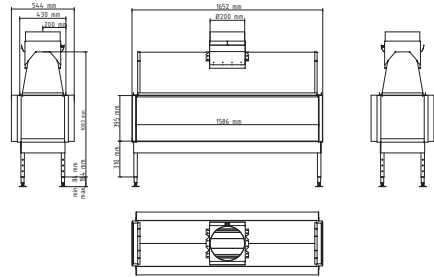

CONTROL OPTIONS

Custom length

Gas and CO detectors

Ceramic or antireflective glass (or no glass)

SINATRA

	1200 mm 47 1/4"	1600 mm 63"	2000 mm 78 3/4"	2400 mm 94 1/2"
	(NG) max. 10.3 kW 35 145 BTU/h (LPG) max. 9.5 kW 32 415 BTU/h	(NG) max. 15.0 kW 51 185 BTU/h (LPG) max. 14.3 kW 48 794 BTU/h	(NG) max. 19.7 kW 67 219 BTU/h (LPG) max. 19.0 kW 64 831 BTU/h	(NG) max. 19.8 kW 67 560 BTU/h (LPG) max. 20.0 kW 68 243 BTU/h
	(NG) max. 1.09 m³/h 38.5 ft³/h (LPG) max. 0.75 kg/h 1.65 lbs/h	(NG) max. 1.58 m³/h 55.8 ft³/h (LPG) max. 1.12 kg/h 2.47 lbs/h	(NG) max. 2.09 m³/h 73.8 ft³/h (LPG) max. 1.50 kg/h 3.31 lbs/h	(NG) max. 2.09 m³/h 73.8 ft³/h (LPG) max. 1.57 kg/h 3.46 lbs/h
	Conventional			
	230 V / [US] 115 V			

Sinatra - F 1200

Sinatra - F 1600

Sinatra - F 2000

Sinatra - F 2400

SINATRA LEFT FRONT / RIGHT FRONT

Sinatra - LF 1200

Sinatra - LF 1600

Sinatra - LF 2000

Sinatra - LF 2400

SINATRA LEFT FRONT RIGHT

Sinatra - LFR 1200

Sinatra - LFR 1600

Sinatra - LFR 2000

Sinatra - LFR 2400

SINATRA TUNNEL

Sinatra - Tunnel 1200

Sinatra - Tunnel 1600

Sinatra - Tunnel 2000

Sinatra - Tunnel 2400

SINATRA ROOM DIVIDER

Sinatra - Room Divider 1200

Sinatra - Room Divider 1600

Sinatra - Room Divider 2000

Sinatra - Room Divider 2400