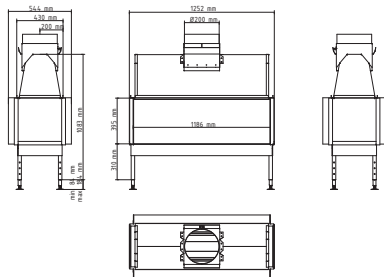

CONTROL OPTIONS

Custom length

Gas and CO detectors

Ceramic or antireflective glass (or no glass)

SINATRA

	1200 mm 47 1/4"	1600 mm 63"	2000 mm 78 3/4"	2400 mm 94 1/2"
	(NG) max. 10.3 kW 35 145 BTU/h (LPG) max. 9.5 kW 32 415 BTU/h	(NG) max. 15.0 kW 51 185 BTU/h (LPG) max. 14.3 kW 48 794 BTU/h	(NG) max. 19.7 kW 67 219 BTU/h (LPG) max. 19.0 kW 64 831 BTU/h	(NG) max. 19.8 kW 67 560 BTU/h (LPG) max. 20.0 kW 68 243 BTU/h
	(NG) max. 1.09 m³/h 38.5 ft³/h (LPG) max. 0.75 kg/h 1.65 lbs/h	(NG) max. 1.58 m³/h 55.8 ft³/h (LPG) max. 1.12 kg/h 2.47 lbs/h	(NG) max. 2.09 m³/h 73.8 ft³/h (LPG) max. 1.50 kg/h 3.31 lbs/h	(NG) max. 2.09 m³/h 73.8 ft³/h (LPG) max. 1.57 kg/h 3.46 lbs/h
	Conventional			
	230 V / [US] 115 V			

Sinatra - F 1200

Sinatra - F 1600

Sinatra - F 2000

Sinatra - F 2400

SINATRA LEFT FRONT / RIGHT FRONT

Sinatra - LF 1200

Sinatra - LF 1600

Sinatra - LF 2000

Sinatra - LF 2400

SINATRA LEFT FRONT RIGHT

Sinatra - LFR 1200

Sinatra - LFR 1600

Sinatra - LFR 2000

Sinatra - LFR 2400

SINATRA TUNNEL

Sinatra - Tunnel 1200

Sinatra - Tunnel 1600

Sinatra - Tunnel 2000

Sinatra - Tunnel 2400

SINATRA ROOM DIVIDER

Sinatra - Room Divider 1200

Sinatra - Room Divider 1600

Sinatra - Room Divider 2000

Sinatra - Room Divider 2400