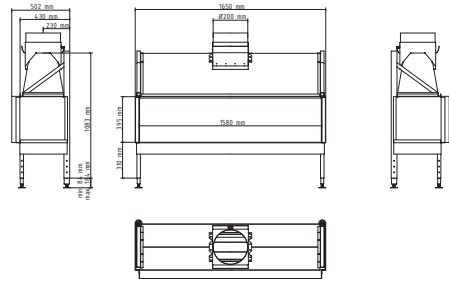

CONTROL OPTIONS

Custom length

Gas and CO detectors

Ceramic or antireflective glass (or no glass)

SINATRA

	1200 mm 47 1/4"	1600 mm 63"	2000 mm 78 3/4"	2400 mm 94 1/2"
	(NG) max. 10.3 kW 35 145 BTU/h (LPG) max. 9.5 kW 32 415 BTU/h	(NG) max. 15.0 kW 51 185 BTU/h (LPG) max. 14.3 kW 48 794 BTU/h	(NG) max. 19.7 kW 67 219 BTU/h (LPG) max. 19.0 kW 64 831 BTU/h	(NG) max. 19.8 kW 67 560 BTU/h (LPG) max. 20.0 kW 68 243 BTU/h
	(NG) max. 1.09 m³/h 38.5 ft³/h (LPG) max. 0.75 kg/h 1.65 lbs/h	(NG) max. 1.58 m³/h 55.8 ft³/h (LPG) max. 1.12 kg/h 2.47 lbs/h	(NG) max. 2.09 m³/h 73.8 ft³/h (LPG) max. 1.50 kg/h 3.31 lbs/h	(NG) max. 2.09 m³/h 73.8 ft³/h (LPG) max. 1.57 kg/h 3.46 lbs/h
	Conventional			
	230 V / [US] 115 V			

FRONT

LEFT FRONT

RIGHT FRONT

LEFT FRONT RIGHT

TUNNEL

ROOM DIVIDER

ISLAND

SINATRA FRONT

Sinatra - F 1200

Sinatra - F 1600

Sinatra - F 2000

Sinatra - F 2400

SINATRA LEFT FRONT / RIGHT FRONT

Sinatra - LF 1200

Sinatra - LF 1600

Sinatra - LF 2000

Sinatra - LF 2400

SINATRA LEFT FRONT RIGHT

Sinatra - LFR 1200

Sinatra - LFR 1600

Sinatra - LFR 2000

Sinatra - LFR 2400

SINATRA TUNNEL

Sinatra - Tunnel 1200