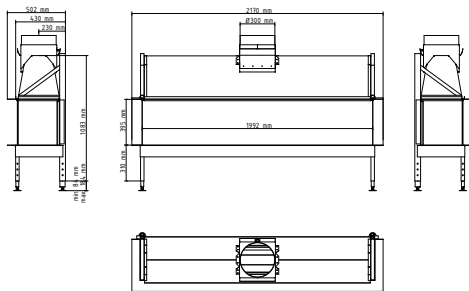

CONTROL OPTIONS

Custom length

Gas and CO detectors

Ceramic or antireflective glass (or no glass)

SINATRA

	1200 mm 47 1/4"	1600 mm 63"	2000 mm 78 3/4"	2400 mm 94 1/2"
	(NG) max. 10.3 kW 35 145 BTU/h (LPG) max. 9.5 kW 32 415 BTU/h	(NG) max. 15.0 kW 51 185 BTU/h (LPG) max. 14.3 kW 48 794 BTU/h	(NG) max. 19.7 kW 67 219 BTU/h (LPG) max. 19.0 kW 64 831 BTU/h	(NG) max. 19.8 kW 67 560 BTU/h (LPG) max. 20.0 kW 68 243 BTU/h
	(NG) max. 1.09 m³/h 38.5 ft³/h (LPG) max. 0.75 kg/h 1.65 lbs/h	(NG) max. 1.58 m³/h 55.8 ft³/h (LPG) max. 1.12 kg/h 2.47 lbs/h	(NG) max. 2.09 m³/h 73.8 ft³/h (LPG) max. 1.50 kg/h 3.31 lbs/h	(NG) max. 2.09 m³/h 73.8 ft³/h (LPG) max. 1.57 kg/h 3.46 lbs/h
	Conventional			
	230 V / [US] 115 V			

Sinatra - F 1200

Sinatra - F 1600

Sinatra - F 2000

Sinatra - F 2400

SINATRA LEFT FRONT / RIGHT FRONT

Sinatra - LF 1200

Sinatra - LF 1600

Sinatra - LF 2000

Sinatra - LF 2400

SINATRA LEFT FRONT RIGHT

Sinatra - LFR 1200

Sinatra - LFR 1600

Sinatra - LFR 2000

Sinatra - LFR 2400

SINATRA TUNNEL

Sinatra - Tunnel 1200

Sinatra - Tunnel 1600

Sinatra - Tunnel 2000

Sinatra - Tunnel 2400

SINATRA ROOM DIVIDER

Sinatra - Room Divider 1200

Sinatra - Room Divider 1600

Sinatra - Room Divider 2000

Sinatra - Room Divider 2400