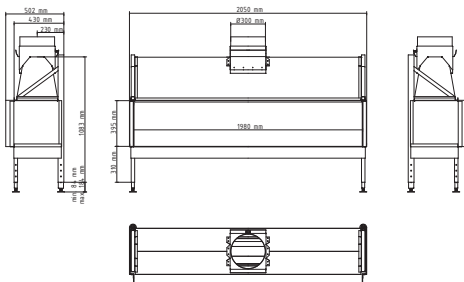

CONTROL OPTIONS

Custom length

Gas and CO detectors

Ceramic or antireflective glass (or no glass)

SINATRA

	1200 mm 47 1/4"	1600 mm 63"	2000 mm 78 3/4"	2400 mm 94 1/2"
	(NG) max. 10.3 kW 35 145 BTU/h (LPG) max. 9.5 kW 32 415 BTU/h	(NG) max. 15.0 kW 51 185 BTU/h (LPG) max. 14.3 kW 48 794 BTU/h	(NG) max. 19.7 kW 67 219 BTU/h (LPG) max. 19.0 kW 64 831 BTU/h	(NG) max. 19.8 kW 67 560 BTU/h (LPG) max. 20.0 kW 68 243 BTU/h
	(NG) max. 1.09 m³/h 38.5 ft³/h (LPG) max. 0.75 kg/h 1.65 lbs/h	(NG) max. 1.58 m³/h 55.8 ft³/h (LPG) max. 1.12 kg/h 2.47 lbs/h	(NG) max. 2.09 m³/h 73.8 ft³/h (LPG) max. 1.50 kg/h 3.31 lbs/h	(NG) max. 2.09 m³/h 73.8 ft³/h (LPG) max. 1.57 kg/h 3.46 lbs/h
	Conventional			
	230 V / [US] 115 V			

FRONT

LEFT FRONT

RIGHT FRONT

LEFT FRONT RIGHT

TUNNEL

ROOM DIVIDER

ISLAND

SINATRA FRONT

Sinatra - F 1200

Sinatra - F 1600

Sinatra - F 2000

Sinatra - F 2400

SINATRA LEFT FRONT / RIGHT FRONT

Sinatra - LF 1200

Sinatra - LF 1600

Sinatra - LF 2000

Sinatra - LF 2400

SINATRA LEFT FRONT RIGHT

Sinatra - LFR 1200

Sinatra - LFR 1600

Sinatra - LFR 2000

Sinatra - LFR 2400

SINATRA TUNNEL

Sinatra - Tunnel 1200