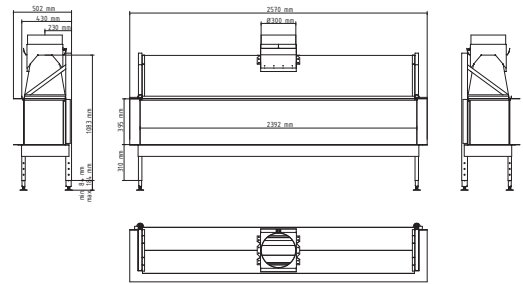

CONTROL OPTIONS

Custom length

Gas and CO detectors

Ceramic or antireflective glass (or no glass)

SINATRA

	1200 mm 47 1/4"	1600 mm 63"	2000 mm 78 3/4"	2400 mm 94 1/2"
	(NG) max. 10.3 kW 35 145 BTU/h (LPG) max. 9.5 kW 32 415 BTU/h	(NG) max. 15.0 kW 51 185 BTU/h (LPG) max. 14.3 kW 48 794 BTU/h	(NG) max. 19.7 kW 67 219 BTU/h (LPG) max. 19.0 kW 64 831 BTU/h	(NG) max. 19.8 kW 67 560 BTU/h (LPG) max. 20.0 kW 68 243 BTU/h
	(NG) max. 1.09 m³/h 38.5 ft³/h (LPG) max. 0.75 kg/h 1.65 lbs/h	(NG) max. 1.58 m³/h 55.8 ft³/h (LPG) max. 1.12 kg/h 2.47 lbs/h	(NG) max. 2.09 m³/h 73.8 ft³/h (LPG) max. 1.50 kg/h 3.31 lbs/h	(NG) max. 2.09 m³/h 73.8 ft³/h (LPG) max. 1.57 kg/h 3.46 lbs/h
	Conventional			
	230 V / [US] 115 V			

Sinatra - F 1200

Sinatra - F 1600

Sinatra - F 2000

Sinatra - F 2400

SINATRA LEFT FRONT / RIGHT FRONT

Sinatra - LF 1200

Sinatra - LF 1600

Sinatra - LF 2000

Sinatra - LF 2400

SINATRA LEFT FRONT RIGHT

Sinatra - LFR 1200

Sinatra - LFR 1600

Sinatra - LFR 2000

Sinatra - LFR 2400

SINATRA TUNNEL

Sinatra - Tunnel 1200

Sinatra - Tunnel 1600

Sinatra - Tunnel 2000

Sinatra - Tunnel 2400

SINATRA ROOM DIVIDER

Sinatra - Room Divider 1200

Sinatra - Room Divider 1600

Sinatra - Room Divider 2000

Sinatra - Room Divider 2400