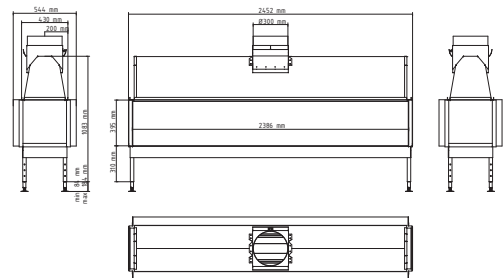

CONTROL OPTIONS

Custom length

Gas and CO detectors

Ceramic or antireflective glass (or no glass)

SINATRA

	1200 mm 47 1/4"	1600 mm 63"	2000 mm 78 3/4"	2400 mm 94 1/2"
	(NG) max. 10.3 kW 35 145 BTU/h (LPG) max. 9.5 kW 32 415 BTU/h	(NG) max. 15.0 kW 51 185 BTU/h (LPG) max. 14.3 kW 48 794 BTU/h	(NG) max. 19.7 kW 67 219 BTU/h (LPG) max. 19.0 kW 64 831 BTU/h	(NG) max. 19.8 kW 67 560 BTU/h (LPG) max. 20.0 kW 68 243 BTU/h
	(NG) max. 1.09 m³/h 38.5 ft³/h (LPG) max. 0.75 kg/h 1.65 lbs/h	(NG) max. 1.58 m³/h 55.8 ft³/h (LPG) max. 1.12 kg/h 2.47 lbs/h	(NG) max. 2.09 m³/h 73.8 ft³/h (LPG) max. 1.50 kg/h 3.31 lbs/h	(NG) max. 2.09 m³/h 73.8 ft³/h (LPG) max. 1.57 kg/h 3.46 lbs/h
	Conventional			
	230 V / [US] 115 V			

Sinatra - F 1200

Sinatra - F 1600

Sinatra - F 2000

Sinatra - F 2400

SINATRA LEFT FRONT / RIGHT FRONT

Sinatra - LF 1200

Sinatra - LF 1600

Sinatra - LF 2000

Sinatra - LF 2400

SINATRA LEFT FRONT RIGHT

Sinatra - LFR 1200

Sinatra - LFR 1600

Sinatra - LFR 2000

Sinatra - LFR 2400

SINATRA TUNNEL

Sinatra - Tunnel 1200

Sinatra - Tunnel 1600

Sinatra - Tunnel 2000

Sinatra - Tunnel 2400

SINATRA ROOM DIVIDER

Sinatra - Room Divider 1200

Sinatra - Room Divider 1600

Sinatra - Room Divider 2000

Sinatra - Room Divider 2400