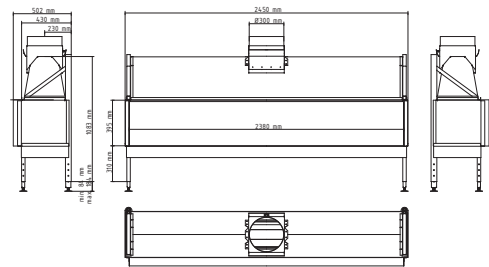

CONTROL OPTIONS

Custom length

Gas and CO detectors

Ceramic or antireflective glass (or no glass)

SINATRA

	1200 mm 47 1/4"	1600 mm 63"	2000 mm 78 3/4"	2400 mm 94 1/2"
	(NG) max. 10.3 kW 35 145 BTU/h (LPG) max. 9.5 kW 32 415 BTU/h	(NG) max. 15.0 kW 51 185 BTU/h (LPG) max. 14.3 kW 48 794 BTU/h	(NG) max. 19.7 kW 67 219 BTU/h (LPG) max. 19.0 kW 64 831 BTU/h	(NG) max. 19.8 kW 67 560 BTU/h (LPG) max. 20.0 kW 68 243 BTU/h
	(NG) max. 1.09 m³/h 38.5 ft³/h (LPG) max. 0.75 kg/h 1.65 lbs/h	(NG) max. 1.58 m³/h 55.8 ft³/h (LPG) max. 1.12 kg/h 2.47 lbs/h	(NG) max. 2.09 m³/h 73.8 ft³/h (LPG) max. 1.50 kg/h 3.31 lbs/h	(NG) max. 2.09 m³/h 73.8 ft³/h (LPG) max. 1.57 kg/h 3.46 lbs/h
	Conventional			
	230 V / [US] 115 V			

Sinatra - F 1200

Sinatra - F 1600

Sinatra - F 2000

Sinatra - F 2400

SINATRA LEFT FRONT / RIGHT FRONT

Sinatra - LF 1200

Sinatra - LF 1600

Sinatra - LF 2000

Sinatra - LF 2400

SINATRA LEFT FRONT RIGHT

Sinatra - LFR 1200

Sinatra - LFR 1600

Sinatra - LFR 2000

Sinatra - LFR 2400

SINATRA TUNNEL

Sinatra - Tunnel 1200

Sinatra - Tunnel 1600

Sinatra - Tunnel 2000

Sinatra - Tunnel 2400

SINATRA ROOM DIVIDER

Sinatra - Room Divider 1200

Sinatra - Room Divider 1600

Sinatra - Room Divider 2000

Sinatra - Room Divider 2400