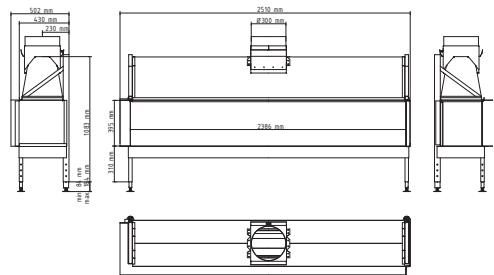

CONTROL OPTIONS

Custom length

Gas and CO detectors

Ceramic or antireflective glass (or no glass)

SINATRA

	1200 mm 47 1/4"	1600 mm 63"	2000 mm 78 3/4"	2400 mm 94 1/2"
	(NG) max. 10.3 kW 35 145 BTU/h (LPG) max. 9.5 kW 32 415 BTU/h	(NG) max. 15.0 kW 51 185 BTU/h (LPG) max. 14.3 kW 48 794 BTU/h	(NG) max. 19.7 kW 67 219 BTU/h (LPG) max. 19.0 kW 64 831 BTU/h	(NG) max. 19.8 kW 67 560 BTU/h (LPG) max. 20.0 kW 68 243 BTU/h
	(NG) max. 1.09 m³/h 38.5 ft³/h (LPG) max. 0.75 kg/h 1.65 lbs/h	(NG) max. 1.58 m³/h 55.8 ft³/h (LPG) max. 1.12 kg/h 2.47 lbs/h	(NG) max. 2.09 m³/h 73.8 ft³/h (LPG) max. 1.50 kg/h 3.31 lbs/h	(NG) max. 2.09 m³/h 73.8 ft³/h (LPG) max. 1.57 kg/h 3.46 lbs/h
	Conventional			
	230 V / [US] 115 V			

Sinatra - F 1200

Sinatra - F 1600

Sinatra - F 2000

Sinatra - F 2400

SINATRA LEFT FRONT / RIGHT FRONT

Sinatra - LF 1200

Sinatra - LF 1600

Sinatra - LF 2000

Sinatra - LF 2400

SINATRA LEFT FRONT RIGHT

Sinatra - LFR 1200

Sinatra - LFR 1600

Sinatra - LFR 2000

Sinatra - LFR 2400

SINATRA TUNNEL

Sinatra - Tunnel 1200