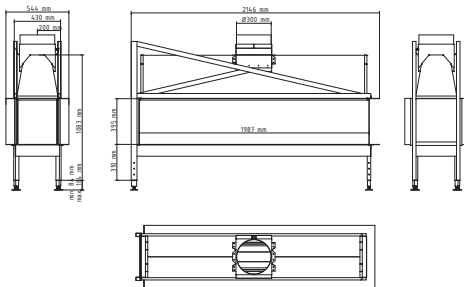

CONTROL OPTIONS

Custom length

Gas and CO detectors

Ceramic or antireflective glass (or no glass)

SINATRA

	1200 mm 47 1/4"	1600 mm 63"	2000 mm 78 3/4"	2400 mm 94 1/2"
	(NG) max. 10.3 kW 35 145 BTU/h (LPG) max. 9.5 kW 32 415 BTU/h	(NG) max. 15.0 kW 51 185 BTU/h (LPG) max. 14.3 kW 48 794 BTU/h	(NG) max. 19.7 kW 67 219 BTU/h (LPG) max. 19.0 kW 64 831 BTU/h	(NG) max. 19.8 kW 67 560 BTU/h (LPG) max. 20.0 kW 68 243 BTU/h
	(NG) max. 1.09 m³/h 38.5 ft³/h (LPG) max. 0.75 kg/h 1.65 lbs/h	(NG) max. 1.58 m³/h 55.8 ft³/h (LPG) max. 1.12 kg/h 2.47 lbs/h	(NG) max. 2.09 m³/h 73.8 ft³/h (LPG) max. 1.50 kg/h 3.31 lbs/h	(NG) max. 2.09 m³/h 73.8 ft³/h (LPG) max. 1.57 kg/h 3.46 lbs/h
	Conventional			
	230 V / [US] 115 V			

Sinatra - LF 2400

SINATRA LEFT FRONT RIGHT

Sinatra - LFR 1200

Sinatra - LFR 1600

Sinatra - LFR 2000

Sinatra - LFR 2400

SINATRA TUNNEL

Sinatra - Tunnel 1200

Sinatra - Tunnel 1600

Sinatra - Tunnel 2000

Sinatra - Tunnel 2400

SINATRA ROOM DIVIDER

Sinatra - Room Divider 1200

Sinatra - Room Divider 1600

Sinatra - Room Divider 2000

Sinatra - Room Divider 2400

SINATRA ISLAND

Sinatra - Island 1200

Sinatra - Island 1600

Sinatra - Island 2000

Sinatra - Island 2400