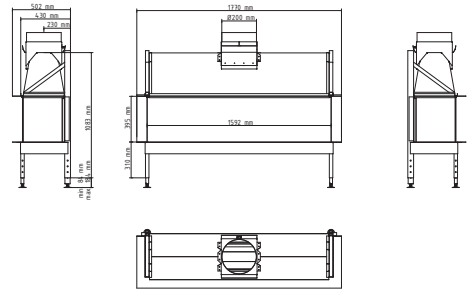

CONTROL OPTIONS

Custom length

Gas and CO detectors

Ceramic or antireflective glass (or no glass)

SINATRA

	1200 mm 47 1/4"	1600 mm 63"	2000 mm 78 3/4"	2400 mm 94 1/2"
	(NG) max. 10.3 kW 35 145 BTU/h (LPG) max. 9.5 kW 32 415 BTU/h	(NG) max. 15.0 kW 51 185 BTU/h (LPG) max. 14.3 kW 48 794 BTU/h	(NG) max. 19.7 kW 67 219 BTU/h (LPG) max. 19.0 kW 64 831 BTU/h	(NG) max. 19.8 kW 67 560 BTU/h (LPG) max. 20.0 kW 68 243 BTU/h
	(NG) max. 1.09 m³/h 38.5 ft³/h (LPG) max. 0.75 kg/h 1.65 lbs/h	(NG) max. 1.58 m³/h 55.8 ft³/h (LPG) max. 1.12 kg/h 2.47 lbs/h	(NG) max. 2.09 m³/h 73.8 ft³/h (LPG) max. 1.50 kg/h 3.31 lbs/h	(NG) max. 2.09 m³/h 73.8 ft³/h (LPG) max. 1.57 kg/h 3.46 lbs/h
	Conventional			
	230 V / [US] 115 V			

Sinatra - F 1200

Sinatra - F 1600

Sinatra - F 2000

Sinatra - F 2400

SINATRA LEFT FRONT / RIGHT FRONT

Sinatra - LF 1200

Sinatra - LF 1600

Sinatra - LF 2000

Sinatra - LF 2400

SINATRA LEFT FRONT RIGHT

Sinatra - LFR 1200

Sinatra - LFR 1600

Sinatra - LFR 2000

Sinatra - LFR 2400

SINATRA TUNNEL

Sinatra - Tunnel 1200

Sinatra - Tunnel 1600

Sinatra - Tunnel 2000

Sinatra - Tunnel 2400

SINATRA ROOM DIVIDER

Sinatra - Room Divider 1200

Sinatra - Room Divider 1600

Sinatra - Room Divider 2000

Sinatra - Room Divider 2400