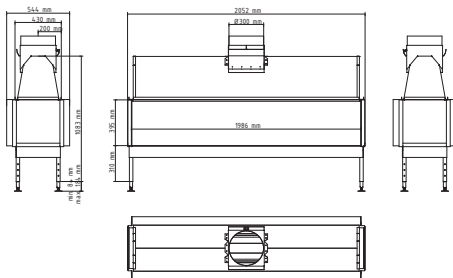

CONTROL OPTIONS

Custom length

Gas and CO detectors

Ceramic or antireflective glass (or no glass)

SINATRA

	1200 mm 47 1/4"	1600 mm 63"	2000 mm 78 3/4"	2400 mm 94 1/2"
	(NG) max. 10.3 kW 35 145 BTU/h (LPG) max. 9.5 kW 32 415 BTU/h	(NG) max. 15.0 kW 51 185 BTU/h (LPG) max. 14.3 kW 48 794 BTU/h	(NG) max. 19.7 kW 67 219 BTU/h (LPG) max. 19.0 kW 64 831 BTU/h	(NG) max. 19.8 kW 67 560 BTU/h (LPG) max. 20.0 kW 68 243 BTU/h
	(NG) max. 1.09 m³/h 38.5 ft³/h (LPG) max. 0.75 kg/h 1.65 lbs/h	(NG) max. 1.58 m³/h 55.8 ft³/h (LPG) max. 1.12 kg/h 2.47 lbs/h	(NG) max. 2.09 m³/h 73.8 ft³/h (LPG) max. 1.50 kg/h 3.31 lbs/h	(NG) max. 2.09 m³/h 73.8 ft³/h (LPG) max. 1.57 kg/h 3.46 lbs/h
	Conventional			
	230 V / [US] 115 V			

Sinatra - F 1200

Sinatra - F 1600

Sinatra - F 2000

Sinatra - F 2400

SINATRA LEFT FRONT / RIGHT FRONT

Sinatra - LF 1200

Sinatra - LF 1600

Sinatra - LF 2000

Sinatra - LF 2400

SINATRA LEFT FRONT RIGHT

Sinatra - LFR 1200

Sinatra - LFR 1600

Sinatra - LFR 2000

Sinatra - LFR 2400

SINATRA TUNNEL

Sinatra - Tunnel 1200

Sinatra - Tunnel 1600

Sinatra - Tunnel 2000

Sinatra - Tunnel 2400

SINATRA ROOM DIVIDER

Sinatra - Room Divider 1200

Sinatra - Room Divider 1600

Sinatra - Room Divider 2000

Sinatra - Room Divider 2400