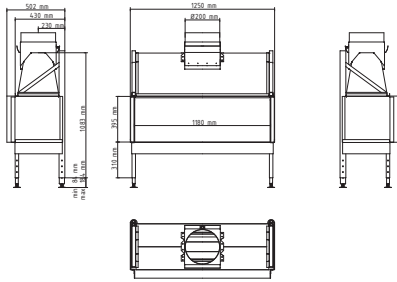

CONTROL OPTIONS

Custom length

Gas and CO detectors

Ceramic or antireflective glass (or no glass)

SINATRA

	1200 mm 47 1/4"	1600 mm 63"	2000 mm 78 3/4"	2400 mm 94 1/2"
	(NG) max. 10.3 kW 35 145 BTU/h (LPG) max. 9.5 kW 32 415 BTU/h	(NG) max. 15.0 kW 51 185 BTU/h (LPG) max. 14.3 kW 48 794 BTU/h	(NG) max. 19.7 kW 67 219 BTU/h (LPG) max. 19.0 kW 64 831 BTU/h	(NG) max. 19.8 kW 67 560 BTU/h (LPG) max. 20.0 kW 68 243 BTU/h
	(NG) max. 1.09 m³/h 38.5 ft³/h (LPG) max. 0.75 kg/h 1.65 lbs/h	(NG) max. 1.58 m³/h 55.8 ft³/h (LPG) max. 1.12 kg/h 2.47 lbs/h	(NG) max. 2.09 m³/h 73.8 ft³/h (LPG) max. 1.50 kg/h 3.31 lbs/h	(NG) max. 2.09 m³/h 73.8 ft³/h (LPG) max. 1.57 kg/h 3.46 lbs/h
	Conventional			
	230 V / [US] 115 V			

FRONT

LEFT FRONT

RIGHT FRONT

LEFT FRONT RIGHT

TUNNEL

ROOM DIVIDER

ISLAND

SINATRA FRONT

Sinatra - F 1200

Sinatra - F 1600

Sinatra - F 2000

Sinatra - F 2400

SINATRA LEFT FRONT / RIGHT FRONT

Sinatra - LF 1200

Sinatra - LF 1600

Sinatra - LF 2000

Sinatra - LF 2400

SINATRA LEFT FRONT RIGHT

Sinatra - LFR 1200

Sinatra - LFR 1600

Sinatra - LFR 2000

Sinatra - LFR 2400

SINATRA TUNNEL

Sinatra - Tunnel 1200