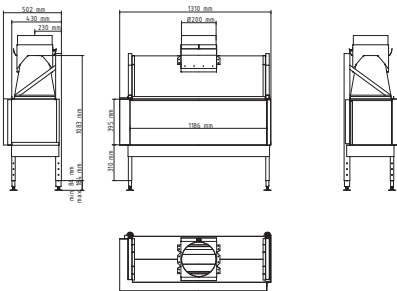

CONTROL OPTIONS

Custom length

Gas and CO detectors

Ceramic or antireflective glass (or no glass)

SINATRA

	1200 mm 47 1/4"	1600 mm 63"	2000 mm 78 3/4"	2400 mm 94 1/2"
	(NG) max. 10.3 kW 35 145 BTU/h (LPG) max. 9.5 kW 32 415 BTU/h	(NG) max. 15.0 kW 51 185 BTU/h (LPG) max. 14.3 kW 48 794 BTU/h	(NG) max. 19.7 kW 67 219 BTU/h (LPG) max. 19.0 kW 64 831 BTU/h	(NG) max. 19.8 kW 67 560 BTU/h (LPG) max. 20.0 kW 68 243 BTU/h
	(NG) max. 1.09 m³/h 38.5 ft³/h (LPG) max. 0.75 kg/h 1.65 lbs/h	(NG) max. 1.58 m³/h 55.8 ft³/h (LPG) max. 1.12 kg/h 2.47 lbs/h	(NG) max. 2.09 m³/h 73.8 ft³/h (LPG) max. 1.50 kg/h 3.31 lbs/h	(NG) max. 2.09 m³/h 73.8 ft³/h (LPG) max. 1.57 kg/h 3.46 lbs/h
	Conventional			
	230 V / [US] 115 V			

Sinatra - F 1200

Sinatra - F 1600

Sinatra - F 2000

Sinatra - F 2400

SINATRA LEFT FRONT / RIGHT FRONT

Sinatra - LF 1200

Sinatra - LF 1600

Sinatra - LF 2000

Sinatra - LF 2400

SINATRA LEFT FRONT RIGHT

Sinatra - LFR 1200

Sinatra - LFR 1600

Sinatra - LFR 2000

Sinatra - LFR 2400

SINATRA TUNNEL

Sinatra - Tunnel 1200