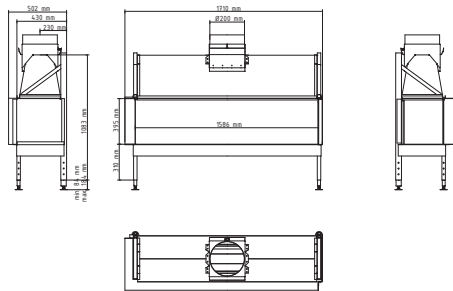

CONTROL OPTIONS

Custom length

Gas and CO detectors

Ceramic or antireflective glass (or no glass)

SINATRA

	1200 mm 47 1/4"	1600 mm 63"	2000 mm 78 3/4"	2400 mm 94 1/2"
	(NG) max. 10.3 kW 35 145 BTU/h (LPG) max. 9.5 kW 32 415 BTU/h	(NG) max. 15.0 kW 51 185 BTU/h (LPG) max. 14.3 kW 48 794 BTU/h	(NG) max. 19.7 kW 67 219 BTU/h (LPG) max. 19.0 kW 64 831 BTU/h	(NG) max. 19.8 kW 67 560 BTU/h (LPG) max. 20.0 kW 68 243 BTU/h
	(NG) max. 1.09 m³/h 38.5 ft³/h (LPG) max. 0.75 kg/h 1.65 lbs/h	(NG) max. 1.58 m³/h 55.8 ft³/h (LPG) max. 1.12 kg/h 2.47 lbs/h	(NG) max. 2.09 m³/h 73.8 ft³/h (LPG) max. 1.50 kg/h 3.31 lbs/h	(NG) max. 2.09 m³/h 73.8 ft³/h (LPG) max. 1.57 kg/h 3.46 lbs/h
	Conventional			
	230 V / [US] 115 V			

Sinatra - F 1200

Sinatra - F 1600

Sinatra - F 2000

Sinatra - F 2400

SINATRA LEFT FRONT / RIGHT FRONT

Sinatra - LF 1200

Sinatra - LF 1600

Sinatra - LF 2000

Sinatra - LF 2400

SINATRA LEFT FRONT RIGHT

Sinatra - LFR 1200

Sinatra - LFR 1600

Sinatra - LFR 2000

Sinatra - LFR 2400

SINATRA TUNNEL

Sinatra - Tunnel 1200