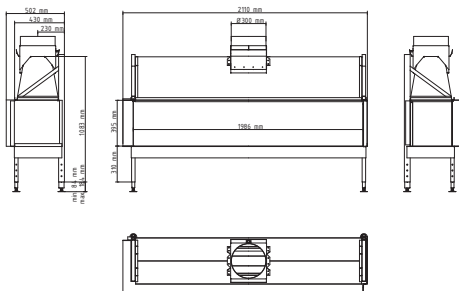

CONTROL OPTIONS

Custom length

Gas and CO detectors

Ceramic or antireflective glass (or no glass)

SINATRA

	1200 mm 47 1/4"	1600 mm 63"	2000 mm 78 3/4"	2400 mm 94 1/2"
	(NG) max. 10.3 kW 35 145 BTU/h (LPG) max. 9.5 kW 32 415 BTU/h	(NG) max. 15.0 kW 51 185 BTU/h (LPG) max. 14.3 kW 48 794 BTU/h	(NG) max. 19.7 kW 67 219 BTU/h (LPG) max. 19.0 kW 64 831 BTU/h	(NG) max. 19.8 kW 67 560 BTU/h (LPG) max. 20.0 kW 68 243 BTU/h
	(NG) max. 1.09 m³/h 38.5 ft³/h (LPG) max. 0.75 kg/h 1.65 lbs/h	(NG) max. 1.58 m³/h 55.8 ft³/h (LPG) max. 1.12 kg/h 2.47 lbs/h	(NG) max. 2.09 m³/h 73.8 ft³/h (LPG) max. 1.50 kg/h 3.31 lbs/h	(NG) max. 2.09 m³/h 73.8 ft³/h (LPG) max. 1.57 kg/h 3.46 lbs/h
	Conventional			
	230 V / [US] 115 V			

Sinatra - F 1200

Sinatra - F 1600

Sinatra - F 2000

Sinatra - F 2400

SINATRA LEFT FRONT / RIGHT FRONT

Sinatra - LF 1200

Sinatra - LF 1600

Sinatra - LF 2000

Sinatra - LF 2400

SINATRA LEFT FRONT RIGHT

Sinatra - LFR 1200

Sinatra - LFR 1600

Sinatra - LFR 2000

Sinatra - LFR 2400

SINATRA TUNNEL

Sinatra - Tunnel 1200